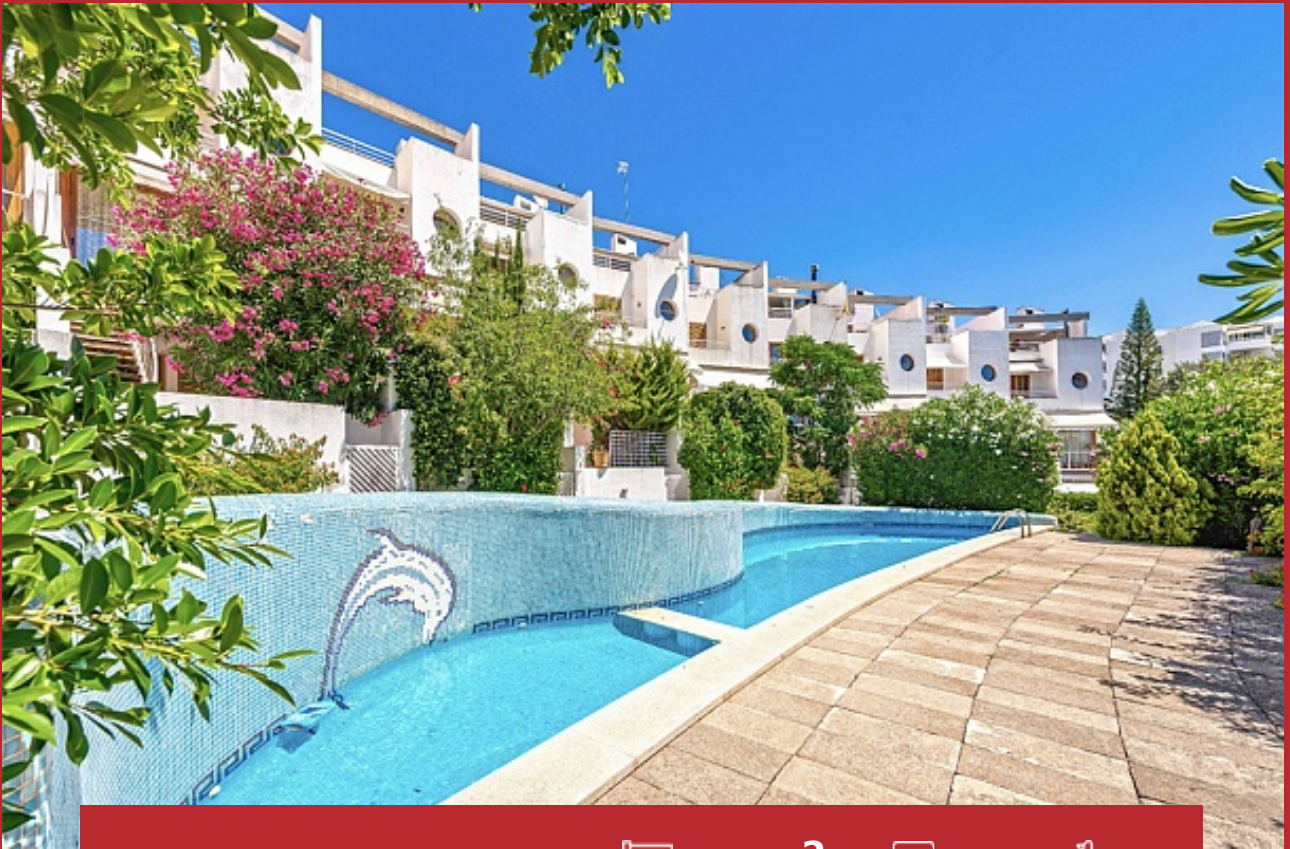

Schönes Stadthaus mit Meerblick in Bonanova, Palma

PM-1022

 **250m²**

 **6**

 **3**

Stadthaus

€795 000

Stadt Bonanova

Region 18890

Grundstück 100 m²

Bebaute Fläche 250 m²

Terrasse 50 m²

Weitere Merkmale sind
Pool.

Dieses schöne Stadthaus mit Meerblick befindet sich in einer der Küstenregionen in Bonanova, Palma. Der Wohnbereich des Hauses ist 250 Quadratmeter groß und verfügt über ein geräumiges und helles Wohnzimmer mit Kamin, einen Essbereich und direkten Zugang zur offenen Terrasse mit Meerblick, eine separate Küche mit allen notwendigen Geräten, 6 Schlafzimmer mit Schränken, 3 Badezimmer, unten Terrasse mit Terrasse. Das Haus verfügt über einen kleinen gepflegten mediterranen Garten, einen Grillplatz mit einem sommerlichen Essbereich. Das Haus ist komplett mit Klimaanlage und Heizung ausgestattet. Es gibt 1 Parkplatz im geschlossenen Gebiet der Residenz. Die Residenz hat auch Schwimmbäder und einen großen Garten. Alle notwendigen Infrastrukturen sind zu Fuß erreichbar.